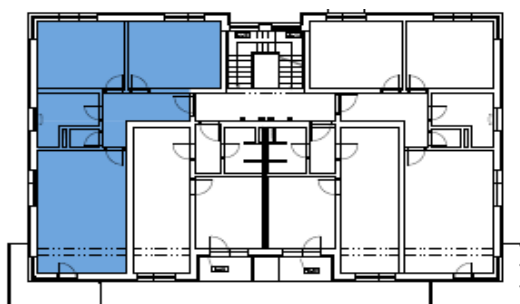

3 + kk, BYT Č. II

Vnitřní obytná plocha	76 m <sup>2</sup>
3.23 chodba	8 m <sup>2</sup>
3.24 obytný pokoj	28,7 m <sup>2</sup>
3.25 balkon	7,9 m <sup>2</sup>
3.26 wc	1,5 m <sup>2</sup>
3.27 koupelna	6,4 m <sup>2</sup>
3.28 pokoj	16,2 m <sup>2</sup>
3.28 pokoj	15,2 m <sup>2</sup>