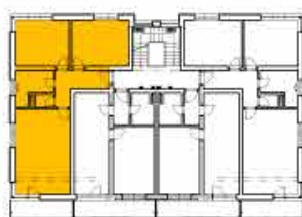

3 + kk, BYT Č. 15

Vnitřní obytná plocha	73 m²
4.11 chodba	7,9 m ²
4.12 obytná místnost + KK	22,8 m ²
4.13 wc	1,6 m ²
4.14 koupelna	6,2 m ²
4.15 pokoj	15,3 m ²
4.16 pokoj	16,1 m ²
4.17 terasa	5 m²
4.18 sklípek č. 15 v I. NP	3 m²