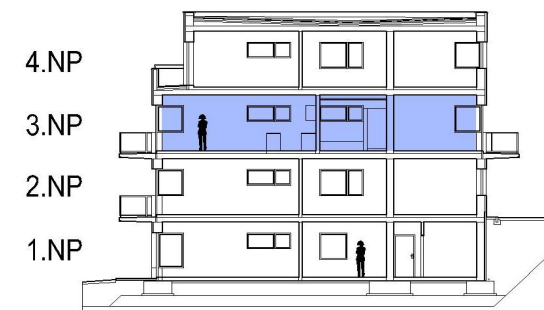

NAD ŠKOLOU

Bytové domy - Trutnov - Červený kopec

Bytový dům č.2

BYT č. 8 - 94,80 m ²			
OZN.	MÍSTNOST	PODLAŽÍ	VÝMĚRA m ²
3.03	Chodba	3.NP	8,00
3.04	Pokoj	3.NP	16,20
3.05	Pokoj	3.NP	15,20
3.06	Balkon	3.NP	7,90
3.07	Koupelna	3.NP	6,40
3.08	WC	3.NP	1,50
3.09	Obytný pokoj, KK	3.NP	28,70
3.10	Balkon	3.NP	7,90
1.08	Skřípek	1.NP	3,00