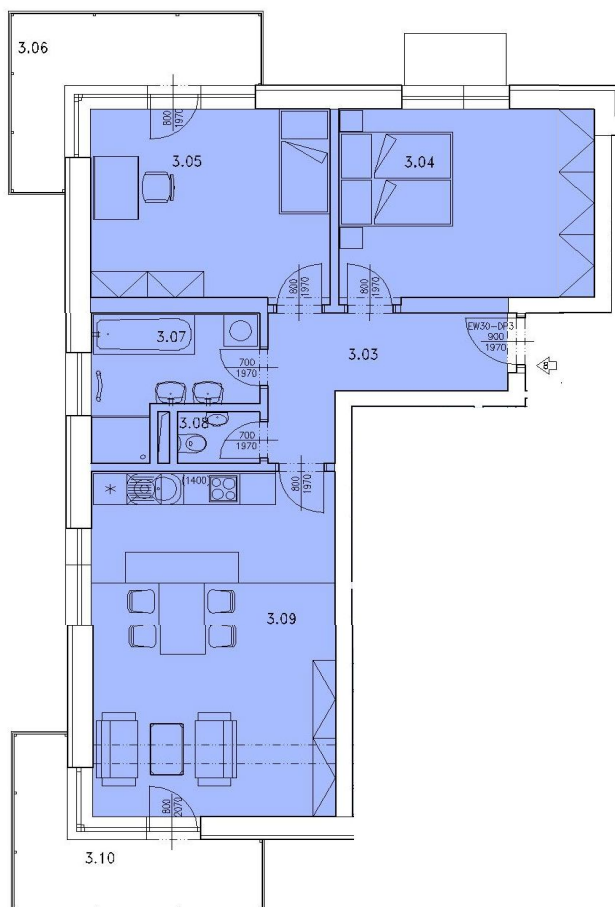

NAD ŠKOLOU

Bytové domy - Trutnov - Červený kopec

Bytový dům č.2

BYT č. 8 - 94,80 m ²			
OZN.	MÍSTNOST	PODLAŽÍ	VÝMĚRA m ²
3.03	Chodba	3.NP	8,00
3.04	Pokoj	3.NP	16,20
3.05	Pokoj	3.NP	15,20
3.06	Balkon	3.NP	7,90
3.07	Koupelna	3.NP	6,40
3.08	WC	3.NP	1,50
3.09	Obytný pokoj, KK	3.NP	28,70
3.10	Balkon	3.NP	7,90
1.08	Skřípek	1.NP	3,00

DALŠÍ SPOLEČNÉ PROSTORY			
OZN.	MÍSTNOST	PODLAŽÍ	
2.04	Kočárkárna	2.NP	

Vyobrazené zařízení interieru bytu (nábytek, kuchyňská linka, zařiz. předměty apod.) je pouze ilustrativní