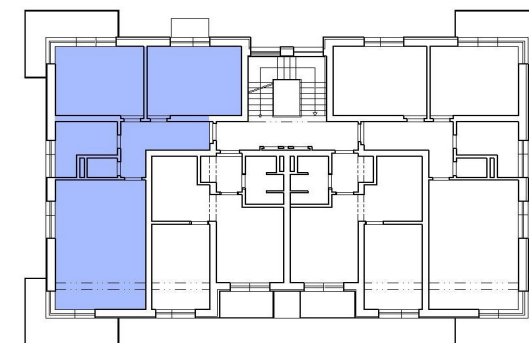

NAD ŠKOLOU

Bytové domy - Trutnov - Červený kopec

Bytový dům č.2

BYT č. 8 - 94,80 m ²			
OZN.	MÍSTNOST	PODLAŽÍ	VÝMĚRA m ²
3.03	Chodba	3.NP	8,00
3.04	Pokoj	3.NP	16,20
3.05	Pokoj	3.NP	15,20
3.06	Balkon	3.NP	7,90
3.07	Koupelna	3.NP	6,40
3.08	WC	3.NP	1,50
3.09	Obytný pokoj, KK	3.NP	28,70
3.10	Balkon	3.NP	7,90
1.08	Skřípek	1.NP	3,00