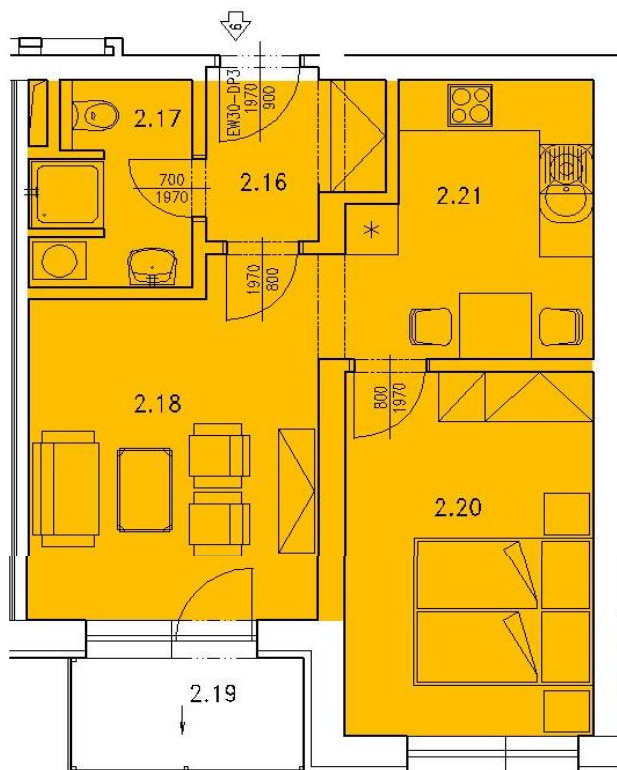

NAD ŠKOLOU

Bytové domy - Trutnov - Červený kopec

Bytový dům č.2

BYT č. 6 - 48,30 m ²			
OZN.	MÍSTNOST	PODLAŽÍ	VÝMĚRA m ²
2.16	Chodba	2.NP	3,30
2.17	Koupelna	2.NP	4,20
2.18	Obýtný pokoj	2.NP	13,90
2.19	Balkon	2.NP	3,40
2.20	Pokoj	2.NP	12,20
2.21	Kuchyň	2.NP	8,40
1.06	Skřípek	1.NP	3,00

DALŠÍ SPOLEČNÉ PROSTORY			
OZN.	MÍSTNOST	PODLAŽÍ	
2.04	Kočárkárna	2.NP	

Vyobrazené zařízení interieru bytu (nábytek, kuchyňská linka, zařiz. předměty apod.) je pouze ilustrativní