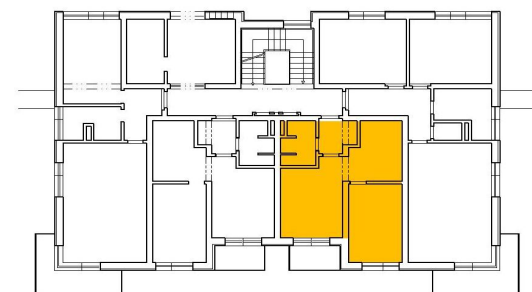

NAD ŠKOLOU

Bytové domy - Trutnov - Červený kopec

Bytový dům č.2

BYT č. 6 - 48,30 m ²			
OZN.	MÍSTNOST	PODLAŽÍ	VÝMĚRA m ²
2.16	Chodba	2.NP	3,30
2.17	Koupelna	2.NP	4,20
2.18	Obýtný pokoj	2.NP	13,90
2.19	Balkon	2.NP	3,40
2.20	Pokoj	2.NP	12,20
2.21	Kuchyň	2.NP	8,40
1.06	Skřípek	1.NP	3,00