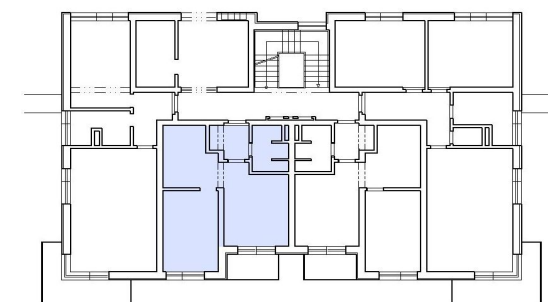

Vyobrazené zařízení interieru bytu (nábytek, kuchyňská linka, zařiz. předměty apod.) je pouze ilustrativní