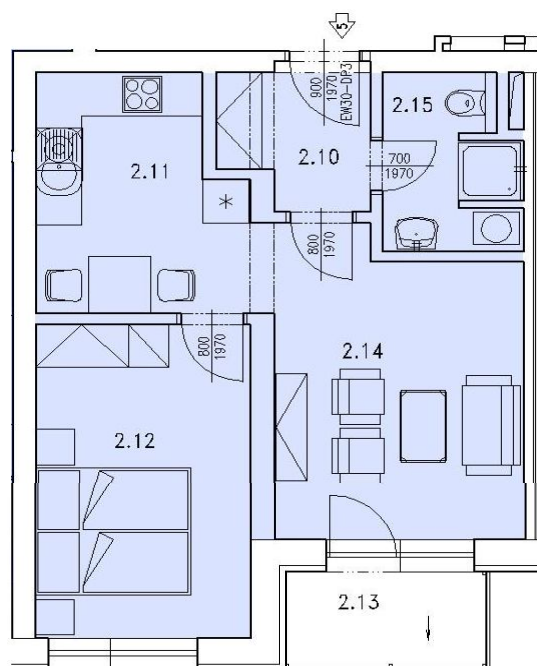

NAD ŠKOLOU

Bytové domy - Trutnov - Červený kopec

Bytový dům č.2

BYT č. 5 - 48,30 m²			
OZN.	MÍSTNOST	PODLAŽÍ	VÝMĚRA m ²
2.10	Chodba	2.NP	3,30
2.11	Kuchyň	2.NP	8,40
2.12	Pokoj	2.NP	12,20
2.13	Balkon	2.NP	3,40
2.14	Obytný pokoj	2.NP	13,80
2.15	Koupelna	2.NP	4,20
1.05	Skřípek	1.NP	3,00

DALŠÍ SPOLEČNÉ PROSTORY			
OZN.	MÍSTNOST	PODLAŽÍ	
2.04	Kočárkárna	2.NP	

Vyobrazené zařízení interieru bytu (nábytek, kuchyňská linka, zařiz. předměty apod.) je pouze ilustrativní