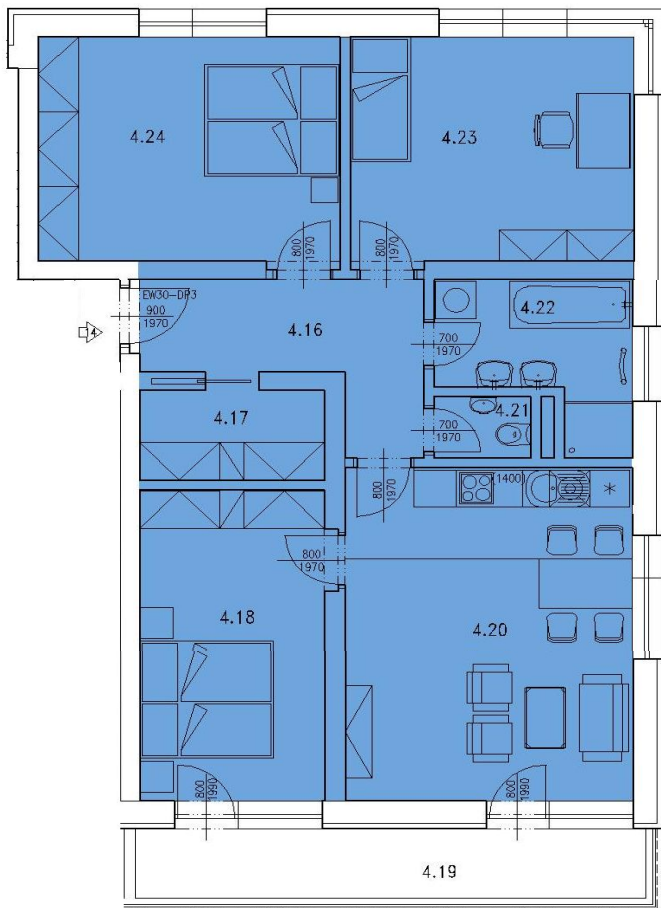

NAD ŠKOLOU

Bytové domy - Trutnov - Červený kopec

Bytový dům č.2

BYT č. 14 - 100,00 m²

OZN.	MÍSTNOST	PODLAŽÍ	VÝMĚRA m ²
4.16	Chodba	4. NP	8,00
4.17	Satna	4. NP	4,00
4.18	Ložnice	4. NP	13,70
4.19	Terasa	4. NP	8,60
4.20	Obytný pokoj, KK	4. NP	22,80
4.21	WC	4. NP	1,50
4.22	Koupelna	4. NP	6,40
4.23	Pokoj	4. NP	15,20
4.24	Pokoj	4. NP	16,20
1.22	Sklipek	1. NP	3,60

DALŠÍ SPOLEČNÉ PROSTORY

OZN.	MÍSTNOST	PODLAŽÍ
2.04	Kočárkárna	2. NP

Vyobrazené zařízení interieru bytu (nábytek, kuchyňská linka, zařiz. předměty apod.) je pouze ilustrativní