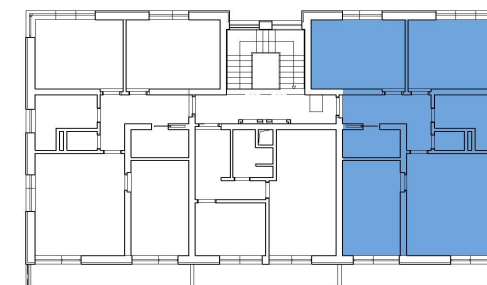

NAD ŠKOLOU

Bytové domy - Trutnov - Červený kopec

Bytový dům č.2

BYT č. 14 - 100,00 m²

OZN.	MÍSTNOST	PODLAŽÍ	VÝMĚRA m ²
4.16	Chodba	4. NP	8,00
4.17	Satna	4. NP	4,00
4.18	Ložnice	4. NP	13,70
4.19	Terasa	4. NP	8,60
4.20	Obytný pokoj, KK	4. NP	22,80
4.21	WC	4. NP	1,50
4.22	Koupelna	4. NP	6,40
4.23	Pokoj	4. NP	15,20
4.24	Pokoj	4. NP	16,20
1.22	Sklipek	1. NP	3,60