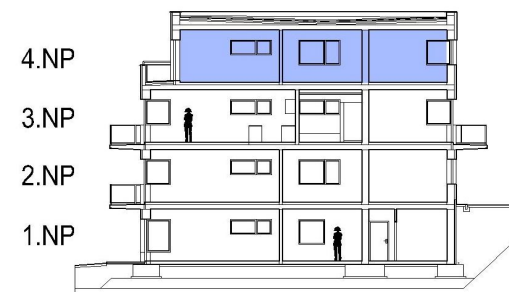

NAD ŠKOLOU

Bytové domy - Trutnov - Červený kopec

Bytový dům č.2

BYT č. 14 - 100,00 m²

OZN.	MÍSTNOST	PODLAŽÍ	VÝMĚRA m ²
4.16	Chodba	4. NP	8,00
4.17	Satna	4. NP	4,00
4.18	Ložnice	4. NP	13,70
4.19	Terasa	4. NP	8,60
4.20	Obytný pokoj, KK	4. NP	22,80
4.21	WC	4. NP	1,50
4.22	Koupelna	4. NP	6,40
4.23	Pokoj	4. NP	15,20
4.24	Pokoj	4. NP	16,20
1.22	Sklipek	1. NP	3,60