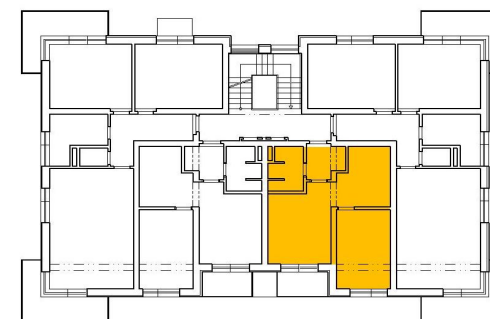

NAD ŠKOLOU

Bytové domy - Trutnov - Červený kopec

Bytový dům č.2

BYT č. 10 - 48,50 m ²			
OZN.	MÍSTNOST	PODLAŽÍ	VÝMĚRA m ²
3.17	Chodba	3.NP	3,30
3.18	Koupelna	3.NP	4,20
3.19	Obýtný pokoj	3.NP	13,90
3.20	Balkon	3.NP	3,40
3.21	Pokoj	3.NP	12,20
3.22	Kuchxň	3.NP	8,40
1.31	Skřípek	1.NP	3,20