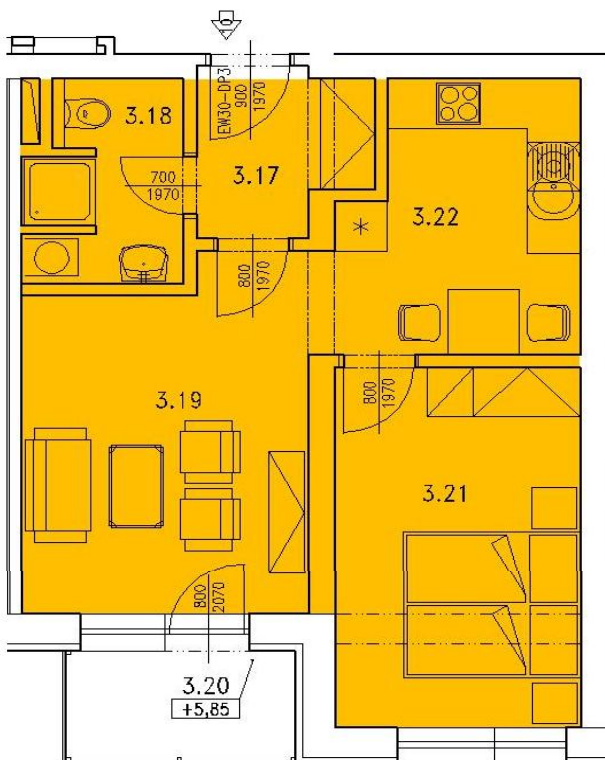

NAD ŠKOLOU

Bytové domy - Trutnov - Červený kopec

Bytový dům č.2

BYT č. 10 - 48,50 m ²			
OZN.	MÍSTNOST	PODLAŽÍ	VÝMĚRA m ²
3.17	Chodba	3.NP	3,30
3.18	Koupelna	3.NP	4,20
3.19	Obýtný pokoj	3.NP	13,90
3.20	Balkon	3.NP	3,40
3.21	Pokoj	3.NP	12,20
3.22	Kuchxň	3.NP	8,40
1.31	Skřípek	1.NP	3,20

DALŠÍ SPOLEČNÉ PROSTORY		
OZN.	MÍSTNOST	PODLAŽÍ
2.04	Kočárkárna	2.NP

Vyobrazené zařízení interieru bytu (nábytek, kuchyňská linka, zařiz. předměty apod.) je pouze ilustrativní